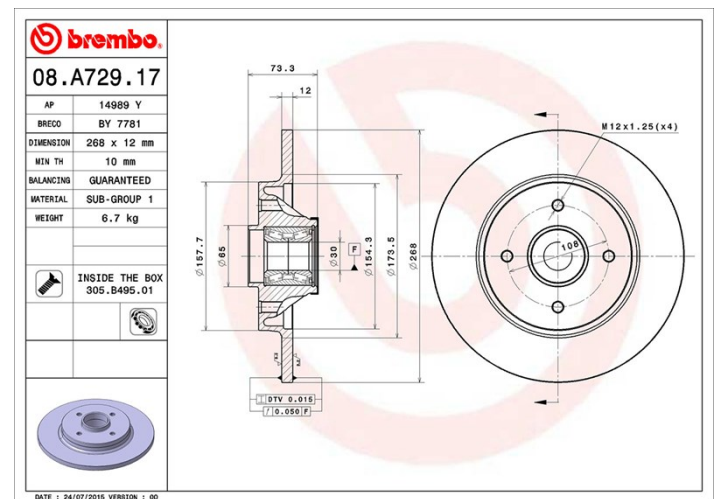

## Dati tecnici disco

**Assale** Posteriore

**Diametro**  
268 mm

**Altezza totale (A)**  
73,3 mm

**Diametro di centraggio (B)**  
30 mm

**Numero fori (C)**  
4

**Spessore (TH)**  
12 mm

**Spessore min.**  
10 mm

**Coppia di serraggio**   
90 Nm

**Unità per scatola**  
1

**Codice EAN**  
8020584025321

## Specifiche tecniche