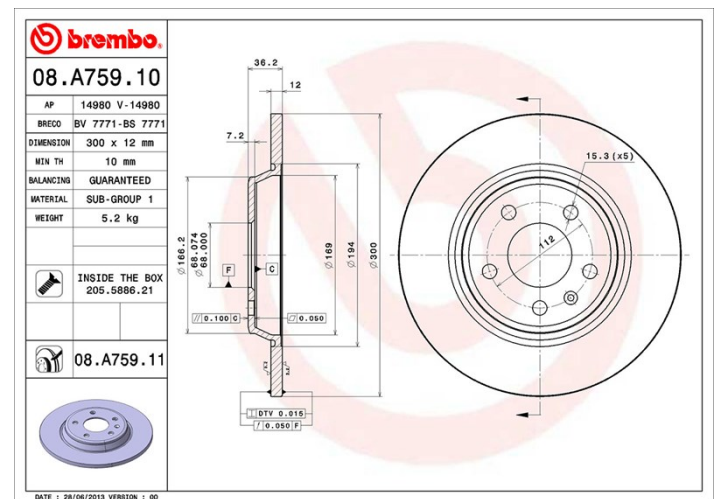

Dati tecnici disco

Assale Posteriore

Diametro
300 mm

Altezza totale (A)
36,2 mm

Diametro di centraggio (B)
68 mm

Numero fori (C)
5

Spessore (TH)
12 mm

Spessore min.
10 mm

Coppia di serraggio
120 Nm

Unità per scatola
2

Codice EAN
8020584023570

Codici marchi

Brembo
08.A759.10

AP
14980

Breco
BS 7771

Specifiche tecniche