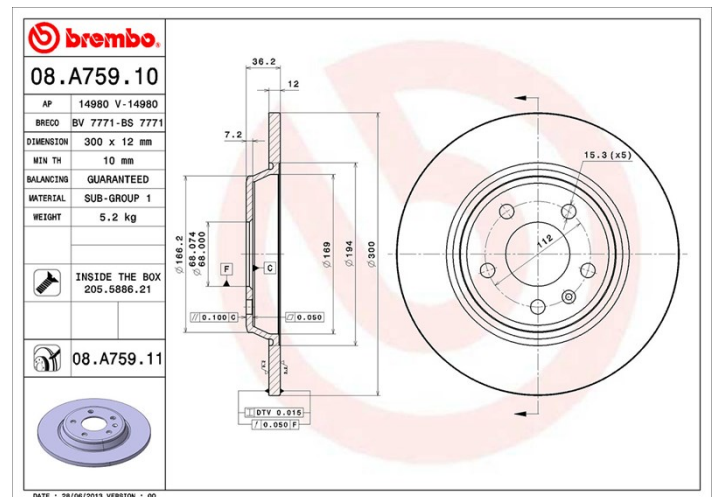

Dati tecnici disco

Assale Posteriore	Diametro 300 mm
Altezza totale (A) 36,2 mm	Diametro di centraggio (B) 68 mm
Numero fori (C) 5	Spessore (TH) 12 mm
Spessore min. 10 mm	Coppia di serraggio
Unità per scatola 2	Codice EAN 8020584023600

Codici marchi

Brembo
08.A759.11

AP
14980 V

Breco
BV 7771

Specifiche tecniche

Disco con viti di fissaggio

Inserendo la vite di fissaggio nella confezione del disco, Brembo fornisce un aiuto in più al meccanico qualora la vite originale fosse arrugginita o usurata a tal punto da impedirne o renderne difficoltoso il riutilizzo.