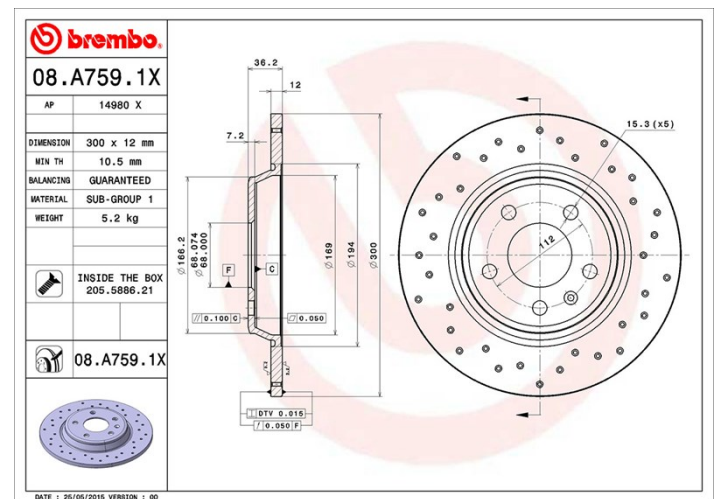

## Dati tecnici disco

**Assale** Posteriore

**Diametro**  
300 mm

**Altezza totale (A)**  
36,2 mm

**Diametro di centraggio (B)**  
68 mm

**Numero fori (C)**  
5

**Spessore (TH)**  
12 mm

**Spessore min.**  
10,5 mm

**Coppia di serraggio**   
120 Nm

**Unità per scatola**  
2

**Codice EAN**  
8020584215326

**brembo**

## Specifiche tecniche