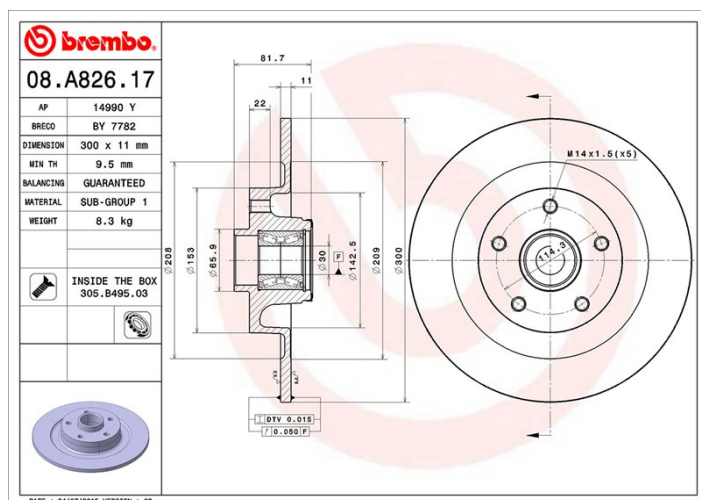

Dati tecnici disco

Diametro (Ø)
300 mm

Altezza totale (A)
81,7 mm

Diametro di centraggio (B)
30 mm

Numero fori (C)
5

Spessore (TH)
11 mm

Spessore min.
9,5 mm

Coppia di serraggio
110 Nm

Codici marchi

Brembo
08.A826.17

AP
14990 Y

Breco
BY 7782

Specifiche tecniche

Cuscinetto integrato

Sull'asse posteriore di alcuni modelli di autovetture si utilizzano dischi freno con mozzo ruota integrato. Per agevolarne la sostituzione, Brembo fornisce un kit premontato, con il cuscinetto già assemblato nel disco.