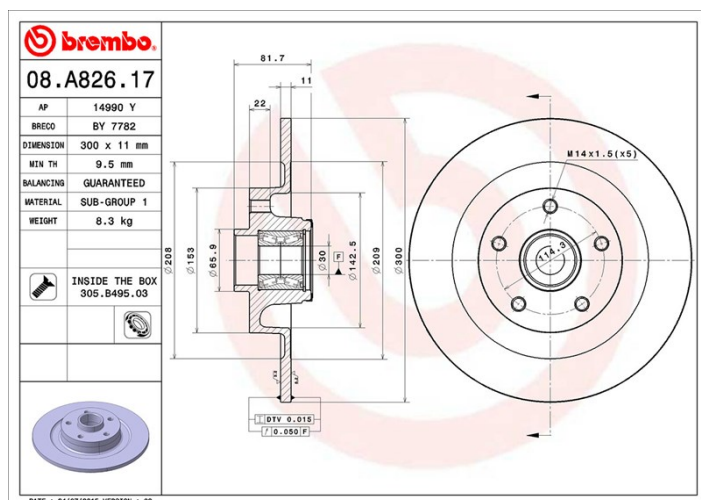

Dati tecnici disco

Diametro (Ø)
300 mm

Altezza totale (A)
81,7 mm

Diametro di centraggio (B)
30 mm

Numero fori (C)
5

Spessore (TH)
11 mm

Spessore min.
9,5 mm

Coppia di serraggio
110 Nm

Unità per scatola
1

Codici marchi

Brembo
08.A826.17

AP
14990 Y

Breco
BY 7782

Specifiche tecniche

Cuscinetto integrato

Sull'asse posteriore di alcuni modelli di autovetture si utilizzano dischi freno con mozzo ruota integrato. Per agevolare la sostituzione, Brembo fornisce un kit premontato, con il cuscinetto già assemblato nel disco.