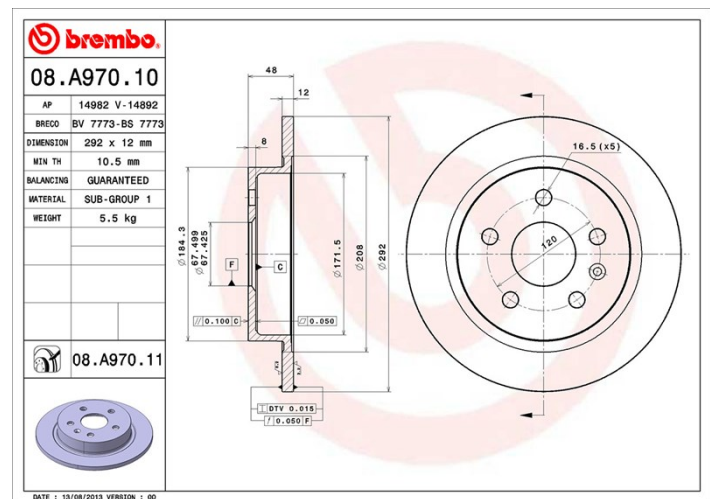

Dati tecnici disco

Assale Posteriore

Diametro
292 mm

Altezza totale (A)
48 mm

Diametro di centraggio (B)
67,4 mm

Numero fori (C)
5

Spessore (TH)
12 mm

Spessore min.
10,5 mm

Coppia di serraggio
150 Nm

Unità per scatola
2

Codice EAN
8020584023785

Codici marchi

Brembo
08.A970.10

AP
14982

Breco
BS 7773

Specifiche tecniche