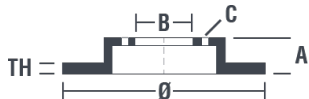

Coppia di serraggio 
150 Nm

Unità per scatola
2

Codice EAN
8020584031612

Codici marchi

Brembo
08.A970.11

AP
14982 V

Breco
BV 7773

Specifiche tecniche