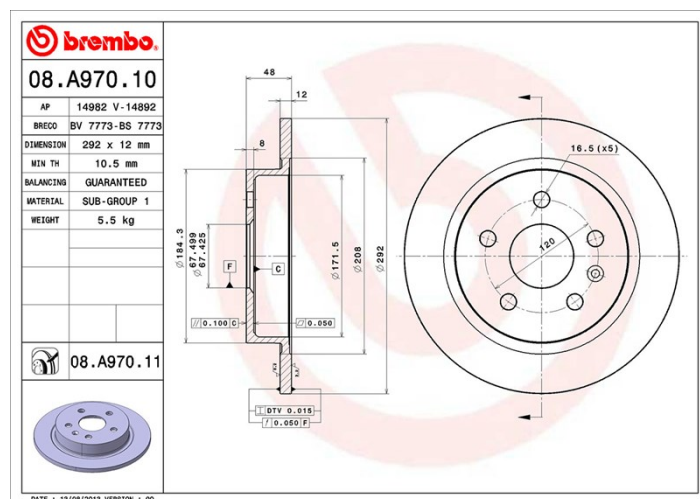

Dati tecnici disco

Assale Posteriore

Diametro
292 mm

Altezza totale (A)
48 mm

Diametro di centraggio (B)
67,4 mm

Numero fori (C)
5

Spessore (TH)
12 mm

Spessore min.
10,5 mm

Coppia di serraggio 
150 Nm

Unità per scatola
2

Codice EAN
8020584031612

Codici marchi

Brembo
08.A970.11

AP
14982 V

Breco
BV 7773

Specifiche tecniche