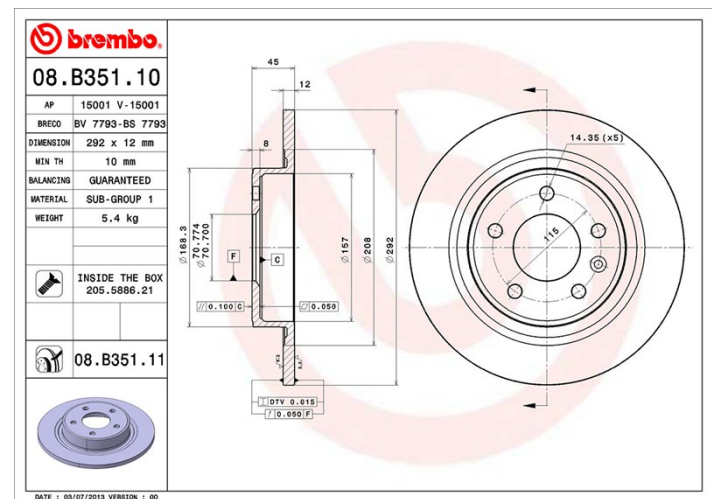

## Dati tecnici disco

**Assale** Posteriore

**Diametro**  
292 mm

**Altezza totale (A)**  
45 mm

**Diametro di centraggio (B)**  
70,7 mm

**Numero fori (C)**  
5

**Spessore (TH)**  
12 mm

**Spessore min.**  
10 mm

**Coppia di serraggio**   
110 Nm

**Unità per scatola**  
2

**Codice EAN**  
8020584028438

## Specifiche tecniche