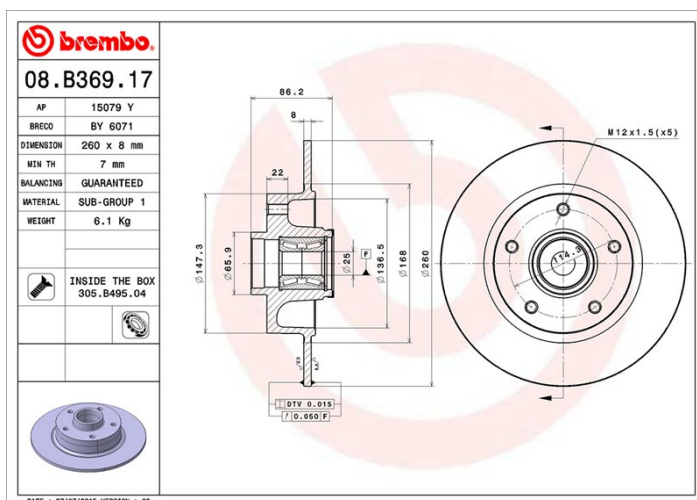

Dati tecnici disco

Diametro (Ø)
260 mm

Altezza totale (A)
86,2 mm

Diametro di centraggio (B)
25 mm

Numero fori (C)
5

Spessore (TH)
8 mm

Spessore min.
7 mm

Coppia di serraggio
120 Nm

Codici marchi

Brembo
08.B369.17

AP
15079 Y

Breco
BY 6071

Specifiche tecniche

Cuscinetto integrato

Sull'asse posteriore di alcuni modelli di autovetture si utilizzano dischi freno con mozzo ruota integrato. Per agevolare la sostituzione, Brembo fornisce un kit premontato, con il cuscinetto già assemblato nel disco.