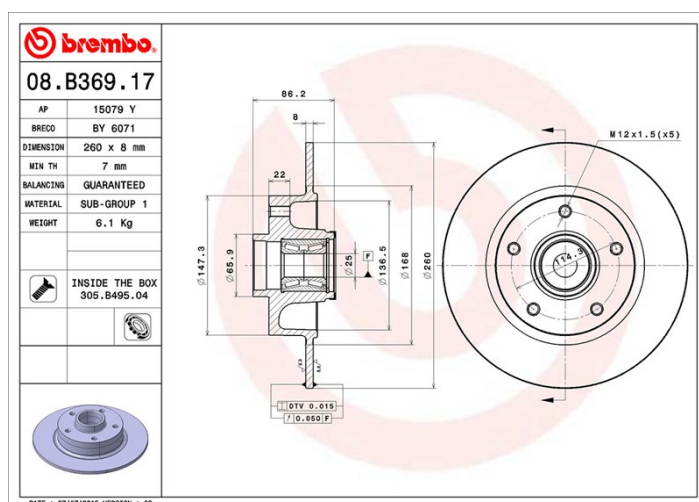

## Dati tecnici disco

**Diametro (Ø)**  
260 mm

**Altezza totale (A)**  
86,2 mm

**Diametro di centraggio (B)**  
25 mm

**Numero fori (C)**  
5

**Spessore (TH)**  
8 mm

**Spessore min.**  
7 mm

**Coppia di serraggio**   
120 Nm

## Specifiche tecniche