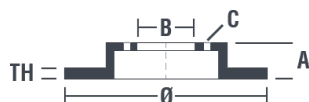

Dati tecnici disco

Assale Posteriore

Diametro
278 mm

Altezza totale (A)
43 mm

Diametro di centraggio (B)
62 mm

Numero fori (C)
5

Spessore (TH)
9 mm

Spessore min.
8 mm

Coppia di serraggio
Nm

Unità per scatola
2

Codice EAN
8020584039922