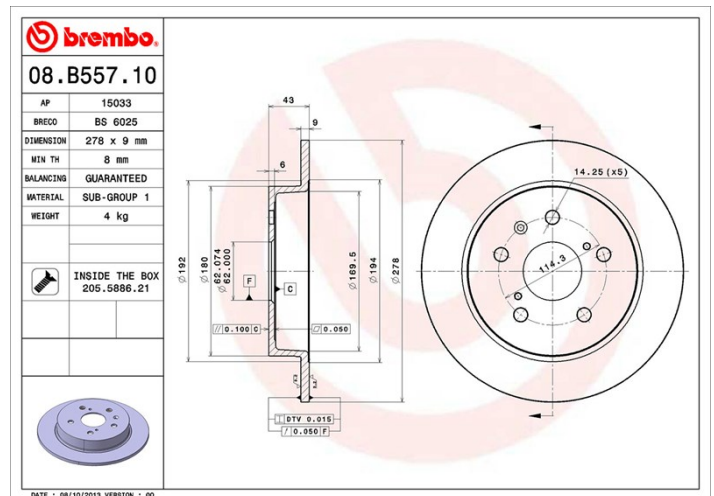

DISCO 08.B557.10

Il disco freno 08.B557.10 è sinonimo di affidabilità

Il disco freno Brembo è perfettamente intercambiabile con il disco di primo equipaggiamento. Il controllo dell'intero ciclo produttivo permette a Brembo di offrire dischi freno con eccellenti prestazioni, affidabilità, durata e comfort in ogni condizione di utilizzo. Tutti i dischi Brembo sono provvisti dell'omologazione ECE-R90.

- ✓ Equivalente all'OE
- ✓ Qualità Brembo
- ✓ Certificato ECE-R90
- ✓ Sicurezza
- ✓ Viti di fissaggio

Specifiche tecniche

Codice EAN
8020584039922

Posteriore

Diametro
278 mm

Spessore (TH)
9 mm

Altezza (A)
43 mm

Numero fori (C)
5

Tipo disco
Solido

Centraggio (B)
62 mm

Spessore min.
8 mm

Unità per scatola
2

VEICOLI COMPATIBILI

FIAT

SEDICI (189_)	1.6 16V	88/120	06/06 10/14
SEDICI (189_)	1.6 16V	79/107	06/06 10/14
SEDICI (189_)	1.6 16V 4x4	88/120	06/06 10/14
SEDICI (189_)	1.6 16V 4x4	79/107	06/06 10/14
SEDICI (189_)	1.9 D Multijet	88/120	06/06 10/11
SEDICI (189_)	1.9 D Multijet 4x4	88/120	06/06 10/11