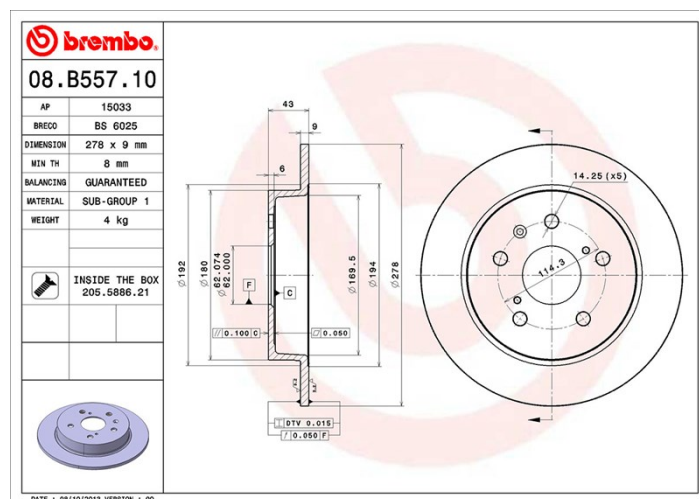

Dati tecnici disco

Assale Posteriore

Diametro
278 mm

Altezza totale (A)
43 mm

Diametro di centraggio (B)
62 mm

Numero fori (C)
5

Spessore (TH)
9 mm

Spessore min.
8 mm

Coppia di serraggio
Nm

Unità per scatola
2

Codice EAN
8020584039922

Codici marchi

Brembo
08.B557.10

AP
15033

Breco
BS 6025

Specifiche tecniche