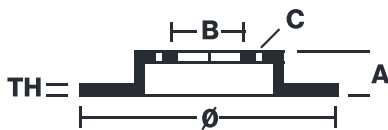

DISCO 08.B557.10

Il disco freno 08.B557.10 è sinonimo di affidabilità

Il disco freno Brembo è perfettamente intercambiabile con il disco di primo equipaggiamento. Il controllo dell'intero ciclo produttivo permette a Brembo di offrire dischi freno con eccellenti prestazioni, affidabilità, durata e comfort in ogni condizione di utilizzo. Tutti i dischi Brembo sono provvisti dell'omologazione ECE-R90.

- ✓ Equivalente all'OE
- ✓ Qualità Brembo
- ✓ Certificato ECE-R90
- ✓ Sicurezza
- ✓ Viti di fissaggio

Specifiche tecniche

Codice EAN
8020584039922

Posteriore

Diametro
278 mm

Spessore (TH)
9 mm

Altezza (A)
43 mm