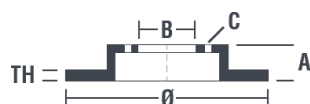

Dati tecnici disco

Assale Posteriore

Diametro
259 mm

Altezza totale (A)
43,3 mm

Diametro di centraggio (B)
62 mm

Numero fori (C)
5

Spessore (TH)
9 mm

Spessore min.
8 mm

Coppia di serraggio
Nm

Unità per scatola
2

Codice EAN
8020584227954