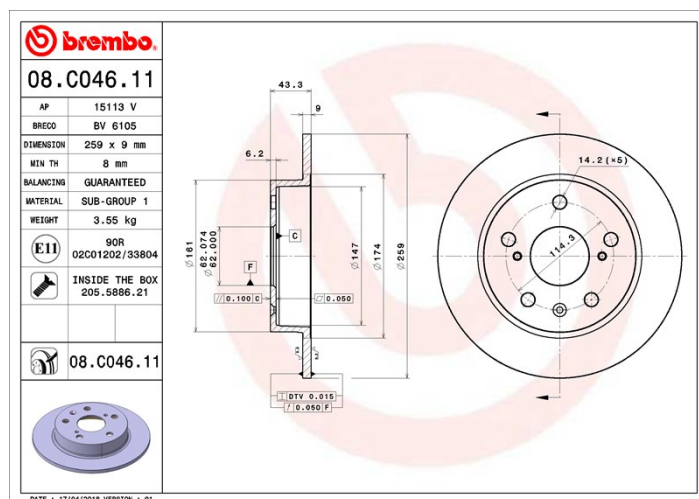

## Dati tecnici disco

**Assale** Posteriore

**Diametro**  
259 mm

**Altezza totale (A)**  
43,3 mm

**Diametro di centraggio (B)**  
62 mm

**Numero fori (C)**  
5

**Spessore (TH)**  
9 mm

**Spessore min.**  
8 mm

**Coppia di serraggio**   
Nm

**Unità per scatola**  
2

**Codice EAN**  
8020584227954

## Specifiche tecniche