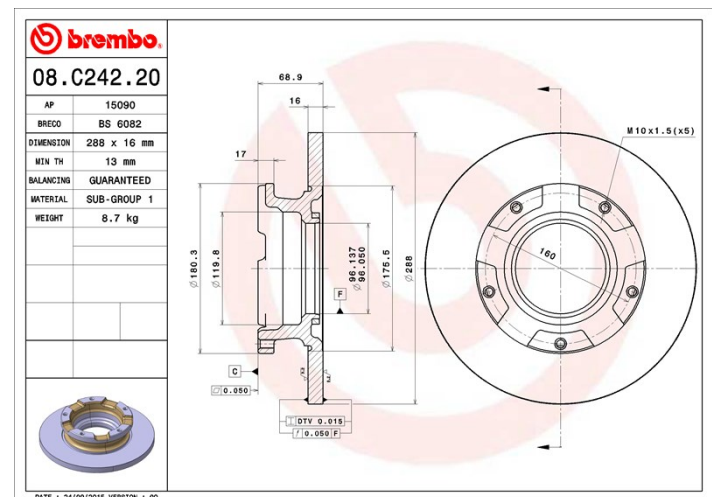

Dati tecnici disco

Assale Posteriore

Diametro
288 mm

Altezza totale (A)
68,9 mm

Diametro di centraggio (B)
96 mm

Numero fori (C)
5

Spessore (TH)
16 mm

Spessore min.
13 mm

Coppia di serraggio
Nm

Unità per scatola
1

Codice EAN
8020584220917

Codici marchi

Brembo
08.C242.20

AP
15090

Breco
BS 6082

Specifiche tecniche