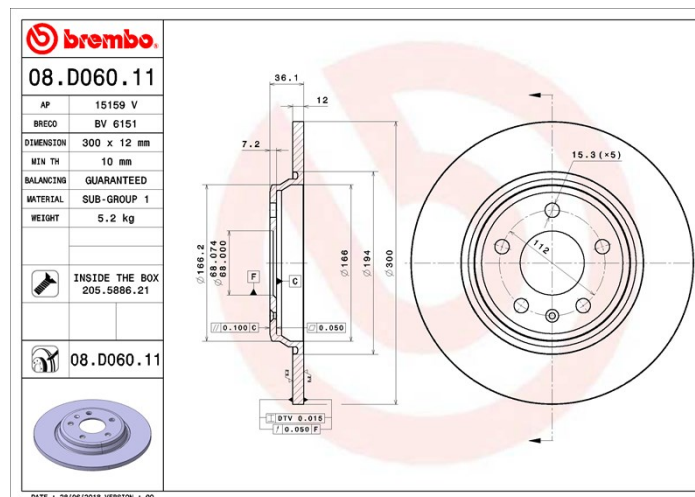

Codici marchi

Brembo
08.D060.11

AP
15159 V

Breco
BV 6151

Specifiche tecniche

Disco con viti di fissaggio

Inserendo la vite di fissaggio nella confezione del disco, Brembo fornisce un aiuto in più al meccanico qualora la vite originale fosse arrugginita o usurata a tal punto da impedirne o renderne difficoltoso il riutilizzo.

Disco UV

Il processo di verniciatura UV garantisce una resistenza superiore alla corrosione e una protezione completa del disco.

Veicoli compatibili

AUDI

Modello	Tipo	kW	Anno
A4 (8V2, B9)	1.4 TFSI	110	08/15 -
A4 (8V2, B9)	2.0 TDI	100	05/15 -
A4 (8V2, B9)	2.0 TDI	110	05/15 -
A4 (8V2, B9)	2.0 TDI	140	05/15 -
A4 (8V2, B9)	2.0 TDI	90	05/16 09/19