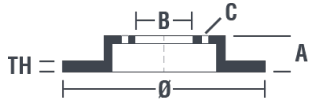

Dati tecnici disco

Assale Anteriore

Diametro
232 mm

Altezza totale (A)
31,5 mm

Diametro di centraggio (B)
79 mm

Numero fori (C)
4

Spessore (TH)
18 mm

Spessore min.
16 mm

Coppia di serraggio 
Nm

Unità per scatola
2

Codice EAN
8020584310519

Codici marchi

Brembo
09.3105.10

AP
24150

Breco
BS 7897

Specifiche tecniche