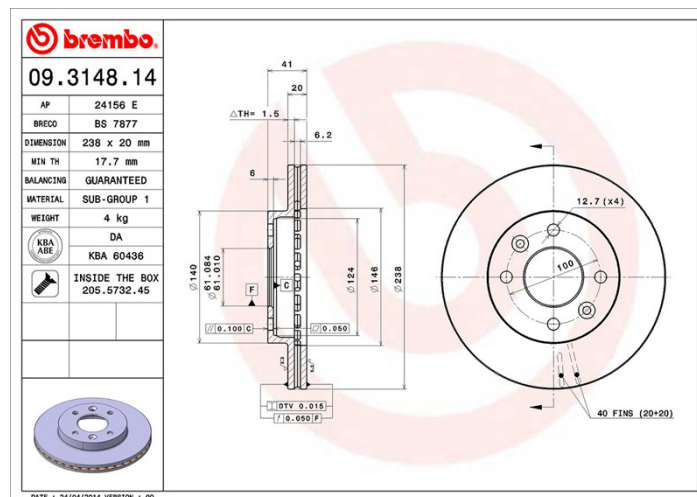

Dati tecnici disco

Assale Anteriore

Diametro
238 mm

Altezza totale (A)
41 mm

Diametro di centraggio (B)
61 mm

Numero fori (C)
4

Spessore (TH)
20 mm

Spessore min.
17,7 mm

Coppia di serraggio
85 Nm

Unità per scatola
2

Codice EAN
8020584012451

Codici marchi

Brembo
09.3148.14

AP
24156 E

Breco
BS 7877

Specifiche tecniche