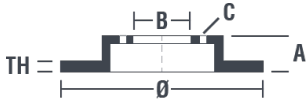

Spessore (TH)
20 mm

Spessore min.
17,7 mm

Coppia di serraggio 
85 Nm

Unità per scatola
2

Codice EAN
8020584011263

Codici marchi

Brembo
09.3148.75

AP
X 24156

Technical drawing showing dimensions: 41, 20, 6.2, 6, 12.7 (x4), 40 FINS (20x20), 100, 124, 145, 238, 140, 61.084, 61.010, 6, 0.109 C, 0.050, 0.019, 0.050 F.

Specifiche tecniche

Disco con viti di fissaggio