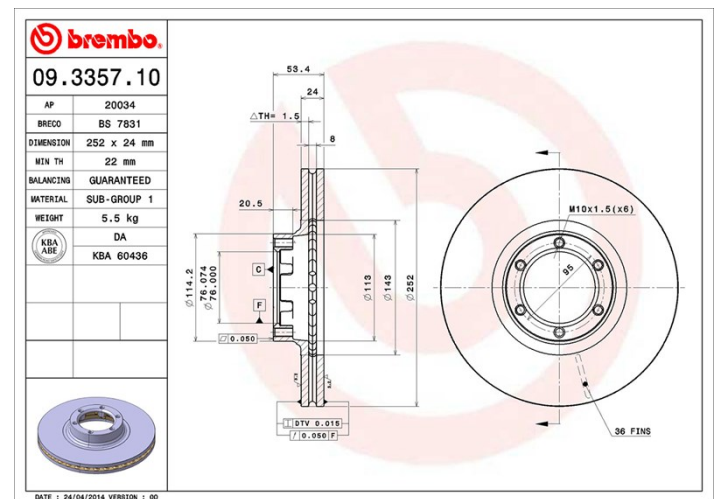

Dati tecnici disco

Assale Anteriore

Diametro
252 mm

Altezza totale (A)
53,5 mm

Diametro di centraggio (B)
76 mm

Numero fori (C)
6

Spessore (TH)
24 mm

Spessore min.
22 mm

Coppia di serraggio
85 Nm

Unità per scatola
2

Codice EAN
8020584335710

Codici marchi

Brembo
09.3357.10

AP
20034

Breco
BS 7831

Specifiche tecniche