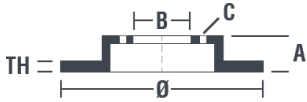

Dati tecnici disco

Assale Anteriore

Diametro
243 mm

Altezza totale (A)
68,7 mm

Diametro di centraggio (B)
52,3 mm

Numero fori (C)
4

Spessore (TH)
20 mm

Spessore min.
18,5 mm

Coppia di serraggio 
Nm

Unità per scatola
2

Codice EAN
8020584428917

Codici marchi

Brembo
09.4289.10

AP
24173

Breco
BS 7858

Specifiche tecniche