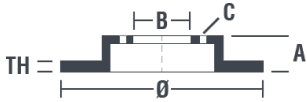

Dati tecnici disco

Assale Anteriore

Diametro
252 mm

Altezza totale (A)
29 mm

Diametro di centraggio (B)
81 mm

Numero fori (C)
4

Spessore (TH)
20 mm

Spessore min.
18 mm

Coppia di serraggio 
Nm

Unità per scatola
2

Codice EAN
8020584492116

Codici marchi

Brembo
09.4921.10

AP
24184

Breco
BS 7918

Specifiche tecniche