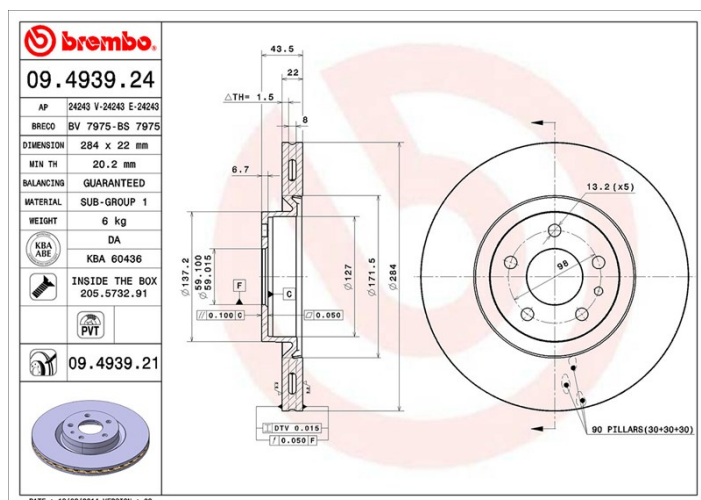

Dati tecnici disco

Diametro (Ø)
284 mm

Altezza totale (A)
43,5 mm

Diametro di centraggio (B)
59 mm

Numero fori (C)
5

Spessore (TH)
22 mm

Spessore min.
20,2 mm

Coppia di serraggio 
98 Nm

Codici marchi

Brembo
09.4939.21

AP
24243 V

Breco
BV 7975

Specifiche tecniche

Disco ventilato PVT

Il disco PVT utilizza, in camera di ventilazione, i pioli al posto delle alette. La capacità di raffreddamento del disco migliora di oltre il 40% la resistenza alle cricche termiche.