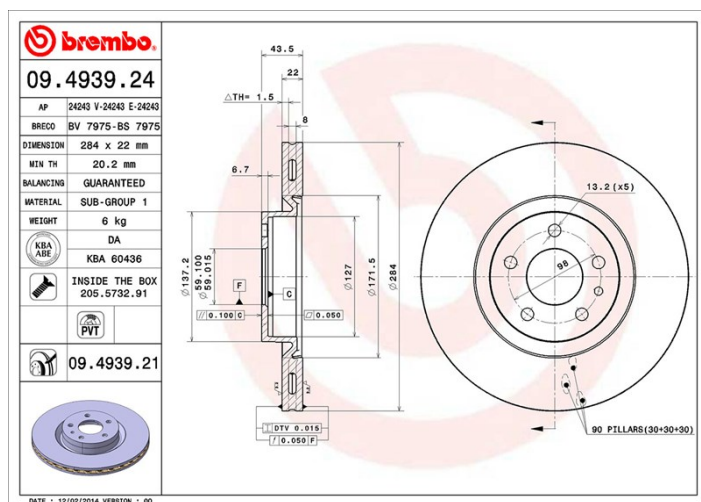

Dati tecnici disco

Diametro (Ø)
284 mm

Altezza totale (A)
43,5 mm

Diametro di centraggio (B)
59 mm

Numero fori (C)
5

Spessore (TH)
22 mm

Spessore min.
20,2 mm

Coppia di serraggio 
98 Nm

Unità per scatola
2

Codici marchi

Brembo
09.4939.21

AP
24243 V

Breco
BV 7975

Specifiche tecniche

Disco ventilato PVT

Il disco PVT utilizza, in camera di ventilazione, i pioli al posto delle alette. La capacità di raffreddamento del disco migliora di oltre il 40% la resistenza alle cricche termiche.