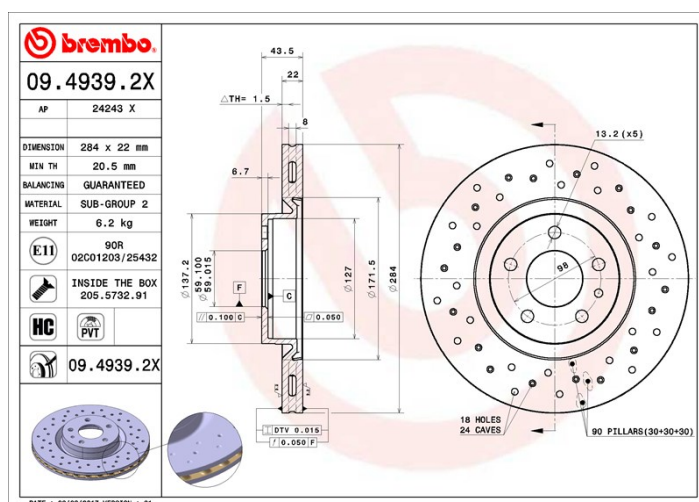

Dati tecnici disco

Diametro (Ø)
284 mm

Altezza totale (A)
43,5 mm

Diametro di centraggio (B)
59 mm

Numero fori (C)
5

Spessore (TH)
22 mm

Spessore min.
20,5 mm

Coppia di serraggio
98 Nm

Unità per scatola
2

Codici marchi

Brembo
09.4939.2X

AP
24243 X

Specifiche tecniche

Disco ventilato PVT

Il disco PVT utilizza, in camera di ventilazione, i pioli al posto delle alette. La capacità di raffreddamento del disco migliora di oltre il 40% la resistenza alle cricche termiche.