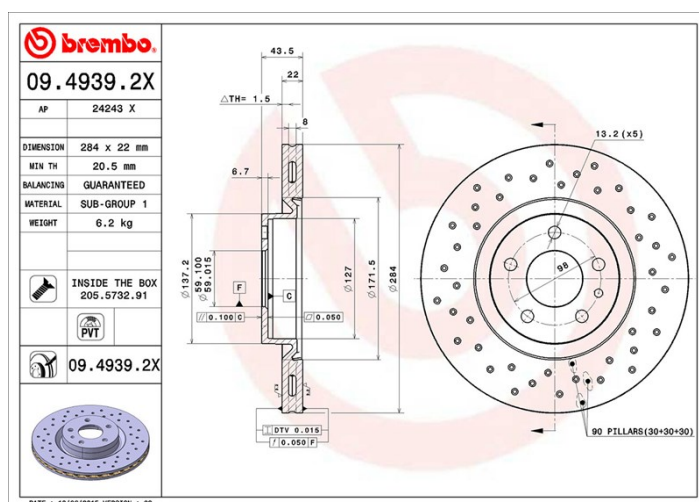

Dati tecnici disco

Diametro (Ø)
284 mm

Altezza totale (A)
43,5 mm

Diametro di centraggio (B)
59 mm

Numero fori (C)
5

Spessore (TH)
22 mm

Spessore min.
20,5 mm

Coppia di serraggio
98 Nm

Codici marchi

Brembo
09.4939.2X

AP
24243 X

Specifiche tecniche

Disco ventilato PVT

Il disco PVT utilizza, in camera di ventilazione, i pioli al posto delle alette. La capacità di raffreddamento del disco migliora di oltre il 40% la resistenza alle cricche termiche.

Disco con viti di fissaggio

Inserendo la vite di fissaggio nella confezione del disco, Brembo fornisce un aiuto in più al meccanico qualora la vite originale fosse arrugginita o usurata a tal punto da impedirne o renderne difficoltoso il riutilizzo.