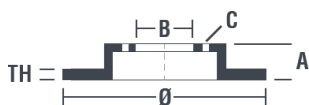

Dati tecnici disco

Diametro (Ø)
284 mm

Altezza totale (A)
43,5 mm

Diametro di centraggio (B)
59 mm

Numero fori (C)
5

Spessore (TH)
22 mm

Spessore min.
20,2 mm

Coppia di serraggio
98 Nm

Unità per scatola
2