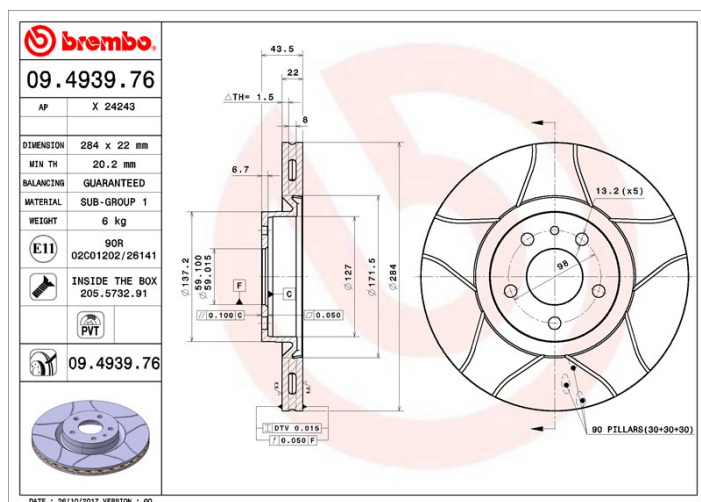

Dati tecnici disco

Diametro (Ø)
284 mm

Altezza totale (A)
43,5 mm

Diametro di centraggio (B)
59 mm

Numero fori (C)
5

Spessore (TH)
22 mm

Spessore min.
20,2 mm

Coppia di serraggio
98 Nm

Unità per scatola
2

Codici marchi

Brembo
09.4939.76

AP
X 24243

Specifiche tecniche

Disco ventilato PVT

Il disco PVT utilizza, in camera di ventilazione, i pioli al posto delle alette. La capacità di raffreddamento del disco migliora di oltre il 40% la resistenza alle cricche termiche.