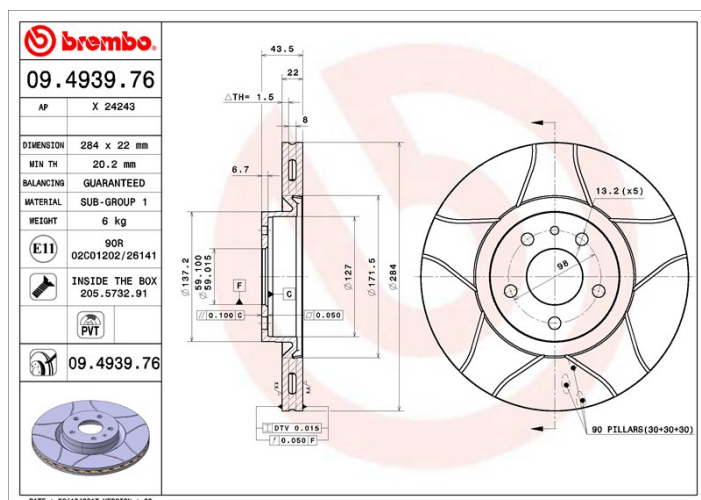

## Dati tecnici disco

**Diametro (Ø)**  
284 mm

**Altezza totale (A)**  
43,5 mm

**Diametro di centraggio (B)**  
59 mm

**Numero fori (C)**  
5

**Spessore (TH)**  
22 mm

**Spessore min.**  
20,2 mm

**Coppia di serraggio**   
98 Nm

## Specifiche tecniche