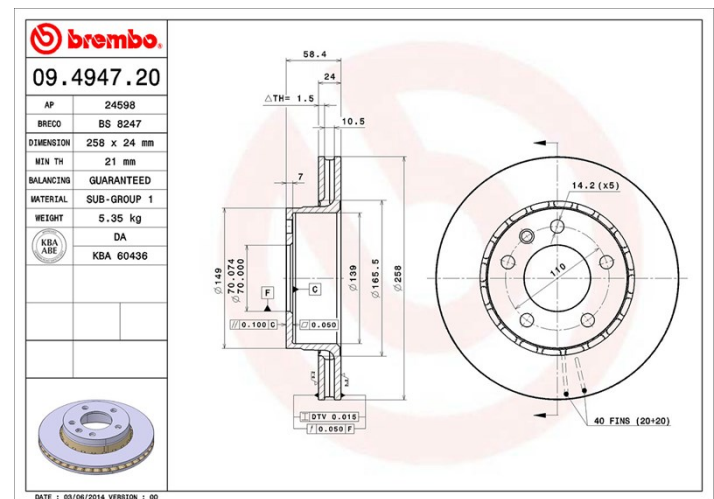

Dati tecnici disco

Assale Anteriore

Diametro
258 mm

Altezza totale (A)
58,4 mm

Diametro di centraggio (B)
70 mm

Numero fori (C)
5

Spessore (TH)
24 mm

Spessore min.
21 mm

Coppia di serraggio
110 Nm

Unità per scatola
2

Codice EAN
8020584494721

Codici marchi

Brembo
09.4947.20

AP
24598

Breco
BS 8247

Specifiche tecniche