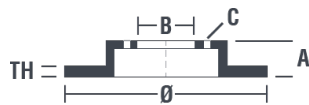

Dati tecnici disco

Assale Anteriore

Diametro
258 mm

Altezza totale (A)
58,4 mm

Diametro di centraggio (B)
70 mm

Numero fori (C)
5

Spessore (TH)
24 mm

Spessore min.
21 mm

Coppia di serraggio
110 Nm

Unità per scatola
2

Codice EAN
8020584494721

Codici marchi

Brembo
09.4947.20

AP
24598

Breco
BS 8247

Specifiche tecniche