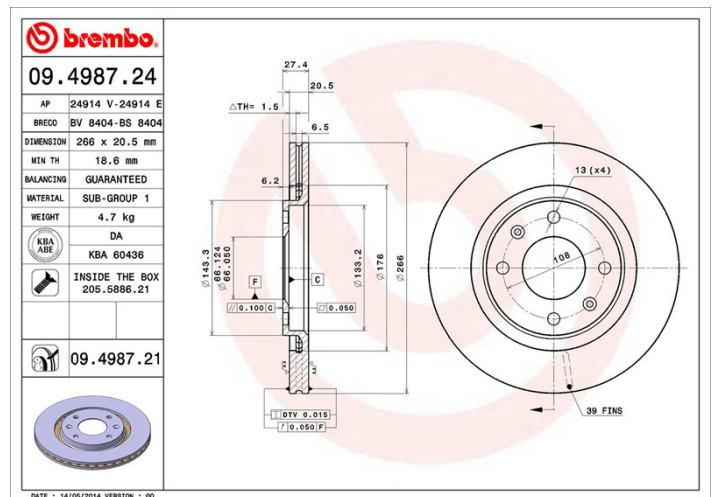

## Specifiche tecniche

Codice EAN  
**8020584023020**

**Anteriore**

Diametro  
**266 mm**

Spessore (TH)  
**20,5 mm**

Altezza (A)  
**27 mm**

Numero fori (C)  
**4**

Tipo disco  
**Autoventilato**

Centraggio (B)  
**66 mm**

Spessore min.  
**18,6 mm**

Coppia serraggio  
**90 Nm**

Unità per scatola  
**2**