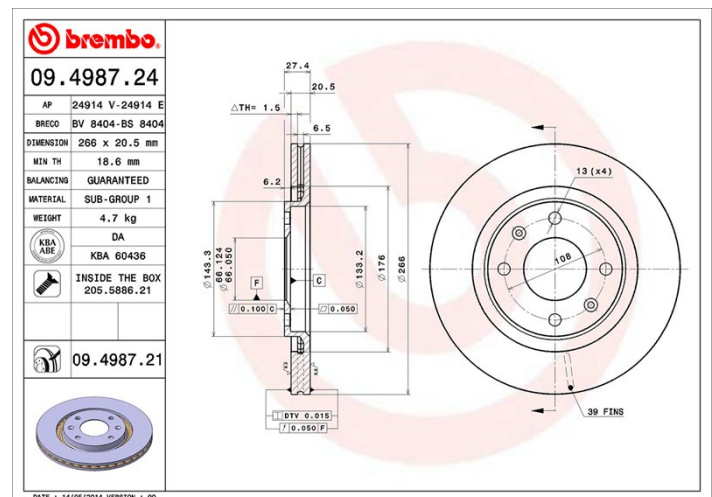

Dati tecnici disco

Assale Anteriore	Diametro 266 mm
Altezza totale (A) 27,4 mm	Diametro di centraggio (B) 66 mm
Numero fori (C) 4	Spessore (TH) 20,5 mm
Spessore min. 18,6 mm	Coppia di serraggio  90 Nm
Unità per scatola 2	Codice EAN 8020584023020

Codici marchi

Brembo
09.4987.21

AP
24914 V

Breco
BV 8404

Specifiche tecniche

Disco con viti di fissaggio

Inserendo la vite di fissaggio nella confezione del disco, Brembo fornisce un aiuto in più al meccanico qualora la vite originale fosse arrugginita o usurata a tal punto da impedirne o renderne difficoltoso il riutilizzo.