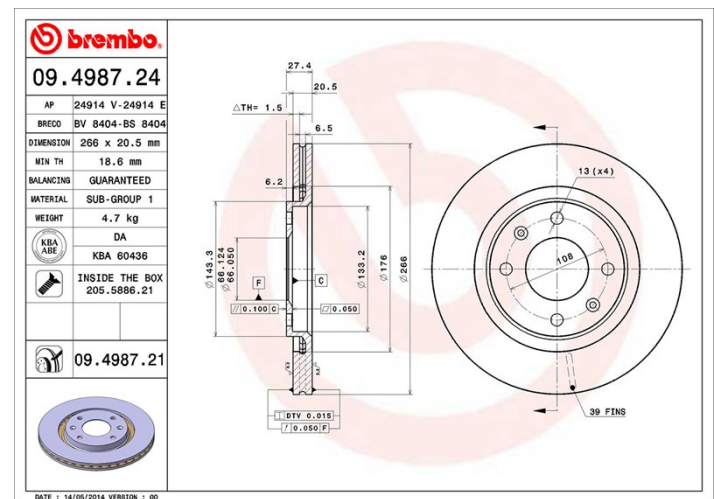

Dati tecnici disco

Assale Anteriore

Diametro
266 mm

Altezza totale (A)
27,4 mm

Diametro di centraggio (B)
66 mm

Numero fori (C)
4

Spessore (TH)
20,5 mm

Spessore min.
18,6 mm

Coppia di serraggio 
90 Nm

Unità per scatola
2

Codice EAN
8020584012512

Codici marchi

Brembo
09.4987.24

AP
24914 E

Breco
BS 8404

Specifiche tecniche