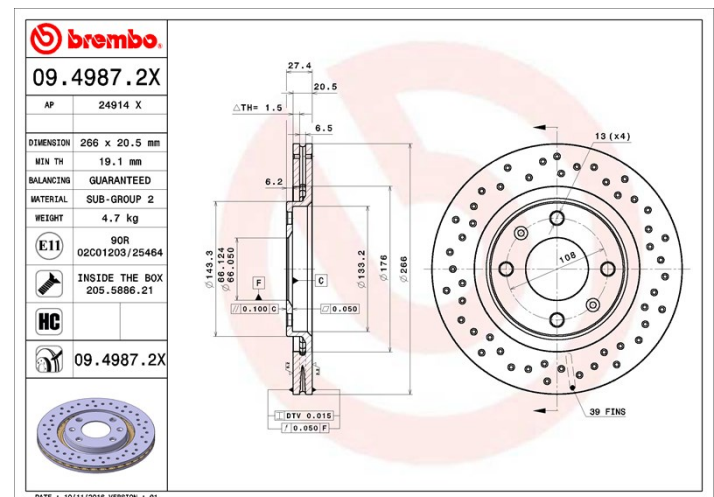

Dati tecnici disco

Assale Anteriore

Diametro
266 mm

Altezza totale (A)
27,4 mm

Diametro di centraggio (B)
66 mm

Numero fori (C)
4

Spessore (TH)
20,5 mm

Spessore min.
19,1 mm

Coppia di serraggio
90 Nm

Unità per scatola
2

Codice EAN
8020584217405

Codici marchi

Brembo
09.4987.2X

AP
24914 X

Specifiche tecniche

Disco High Carbon (HC)