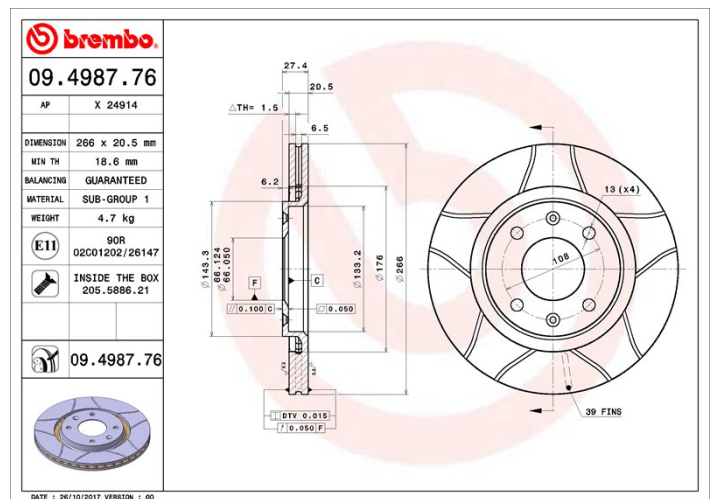

Dati tecnici disco

Assale Anteriore

Diametro
266 mm

Altezza totale (A)
27,4 mm

Diametro di centraggio (B)
66 mm

Numero fori (C)
4

Spessore (TH)
20,5 mm

Spessore min.
18,6 mm

Coppia di serraggio 
90 Nm

Unità per scatola
2

Codice EAN
8020584011836

Codici marchi

Brembo
09.4987.76

AP
X 24914

Specifiche tecniche

Disco con viti di fissaggio