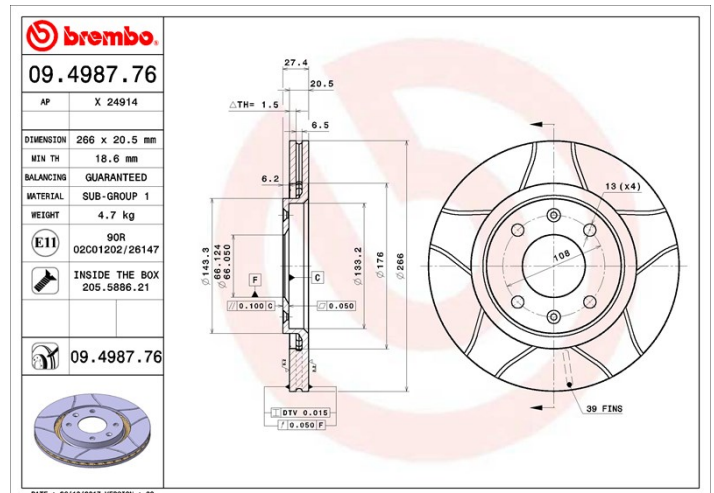

- ✓ Qualità Brembo
- ✓ Certificato ECE-R90
- ✓ Performance
- ✓ Guida sportiva
- ✓ Look sportivo
- ✓ Anticorrosione
- ✓ Viti di fissaggio

Specifiche tecniche

Codice EAN
8020584011836

Anteriore

Diametro
266 mm

Spessore (TH)
20,5 mm

Altezza (A)
27 mm

Numero fori (C)
4

Tipo disco
Autoventilato

Centraggio (B)
66 mm

Spessore min.
18,6 mm

Coppia serraggio
90 Nm

Unità per scatola
2