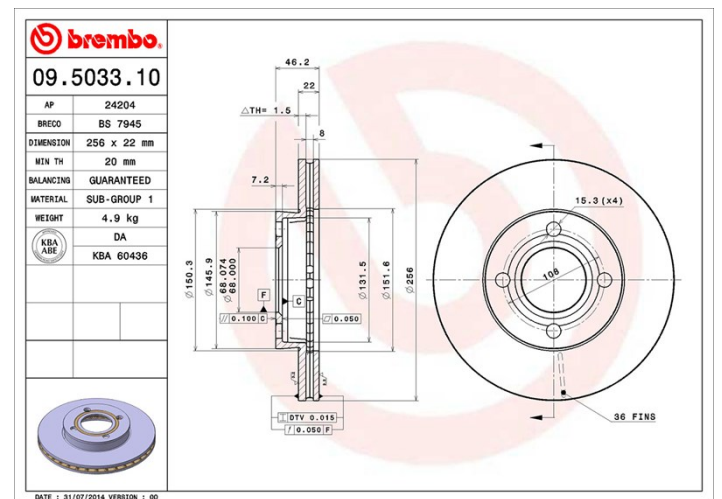

Dati tecnici disco

Assale Anteriore

Diametro
256 mm

Altezza totale (A)
46,2 mm

Diametro di centraggio (B)
68 mm

Numero fori (C)
4

Spessore (TH)
22 mm

Spessore min.
20 mm

Coppia di serraggio
120 Nm

Unità per scatola
2

Codice EAN
8020584503317

Codici marchi

Brembo
09.5033.10

AP
24204

Breco
BS 7945

Specifiche tecniche