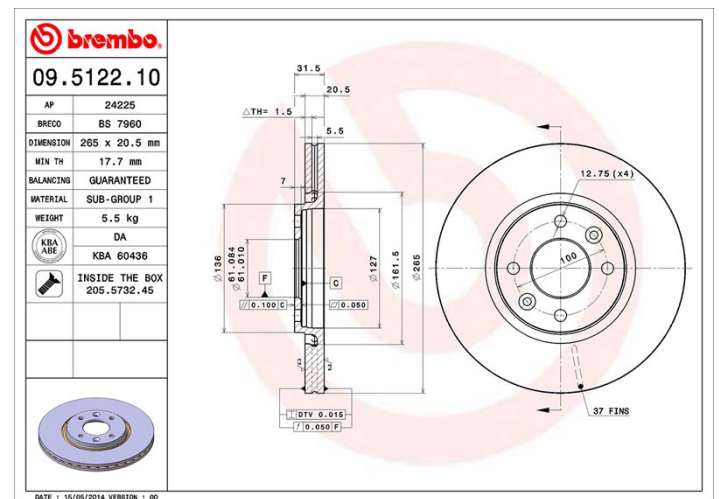

Dati tecnici disco

Assale Anteriore

Diametro
265 mm

Altezza totale (A)
31,6 mm

Diametro di centraggio (B)
61 mm

Numero fori (C)
4

Spessore (TH)
20,5 mm

Spessore min.
17,7 mm

Coppia di serraggio
85 Nm

Unità per scatola
2

Codice EAN
8020584512210

Codici marchi

Brembo
09.5122.10

AP
24225

Breco
BS 7960

Specifiche tecniche