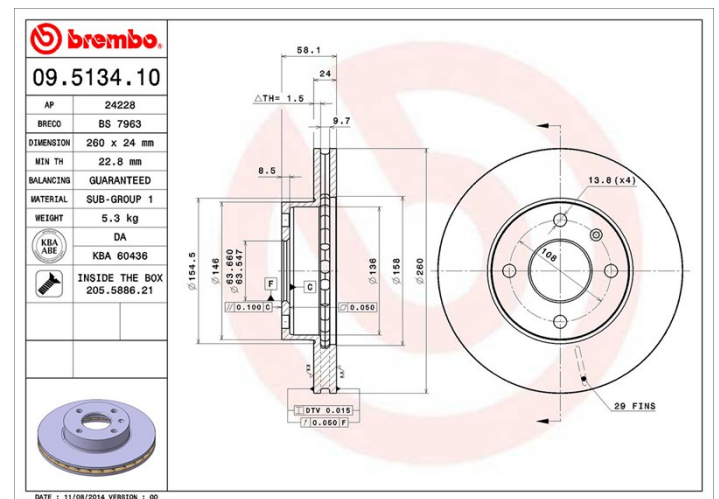

Dati tecnici disco

Assale Anteriore

Diametro
260 mm

Altezza totale (A)
58,1 mm

Diametro di centraggio (B)
63,6 mm

Numero fori (C)
4

Spessore (TH)
24 mm

Spessore min.
22,2 mm

Coppia di serraggio
100 Nm

Unità per scatola
2

Codice EAN
8020584513415

Codici marchi

Brembo
09.5134.10

AP
24228

Breco
BS 7963

Specifiche tecniche