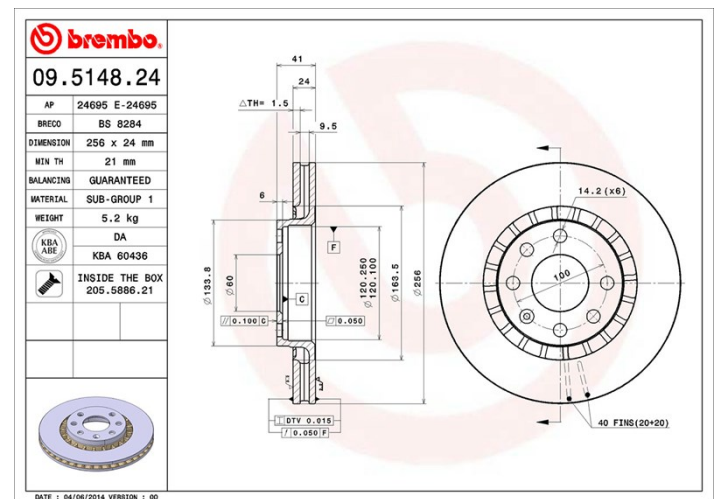

## Dati tecnici disco

**Assale** Anteriore

**Diametro**  
256 mm

**Altezza totale (A)**  
41 mm

**Diametro di centraggio (B)**  
60 mm

**Numero fori (C)**  
4

**Spessore (TH)**  
24 mm

**Spessore min.**  
21 mm

**Coppia di serraggio**   
110 Nm

**Unità per scatola**  
2

**Codice EAN**  
8020584012536

## Specifiche tecniche