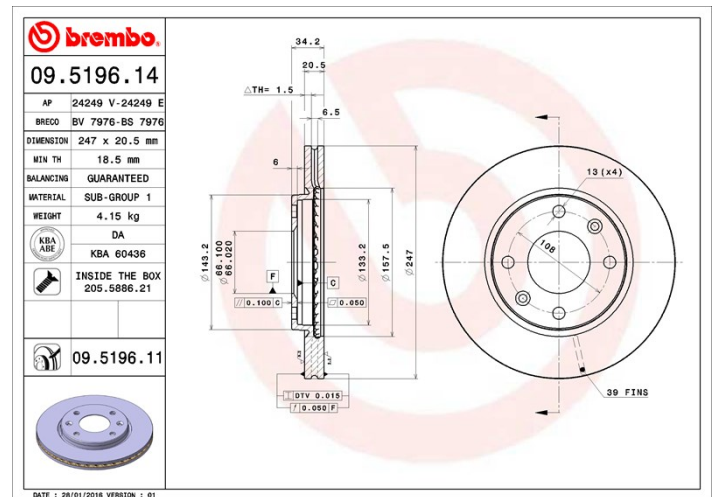

## Dati tecnici disco

<b>Assale</b> Anteriore	<b>Diametro</b> 247 mm
<b>Altezza totale</b> (A) 34,2 mm	<b>Diametro di centraggio</b> (B) 66 mm
<b>Numero fori</b> (C) 4	<b>Spessore</b> (TH) 20,4 mm
<b>Spessore min.</b> 18,5 mm	<b>Coppia di serraggio</b>  90 Nm
<b>Unità per scatola</b> 2	<b>Codice EAN</b> 8020584012567

## Specifiche tecniche