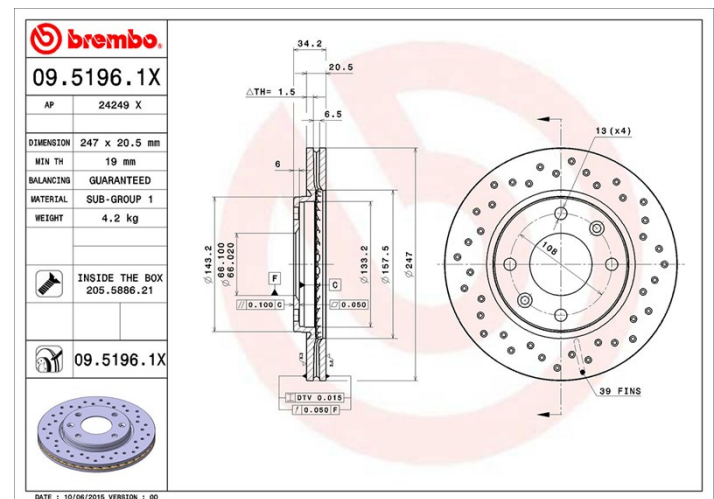

Dati tecnici disco

Assale Anteriore

Diametro
247 mm

Altezza totale (A)
34,2 mm

Diametro di centraggio (B)
66 mm

Numero fori (C)
4

Spessore (TH)
20,4 mm

Spessore min.
19 mm

Coppia di serraggio
90 Nm

Unità per scatola
2

Codice EAN
8020584215340

Codici marchi

Brembo
09.5196.1X

AP
24249 X

Specifiche tecniche

Disco con viti di fissaggio

Inserendo la vite di fissaggio nella confezione del disco, Brembo fornisce un aiuto in più al meccanico qualora la vite originale fosse arrugginita o usurata a tal punto da impedirne o renderne difficoltoso il riutilizzo.