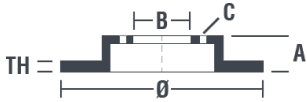

Dati tecnici disco

Assale Anteriore

Diametro
251,5 mm

Altezza totale (A)
29 mm

Diametro di centraggio (B)
81 mm

Numero fori (C)
6

Spessore (TH)
20 mm

Spessore min.
18 mm

Coppia di serraggio 
Nm

Unità per scatola
2

Codice EAN
8020584523216

Codici marchi

Brembo
09.5232.10

AP
24257

Breco
BS 7982

Specifiche tecniche