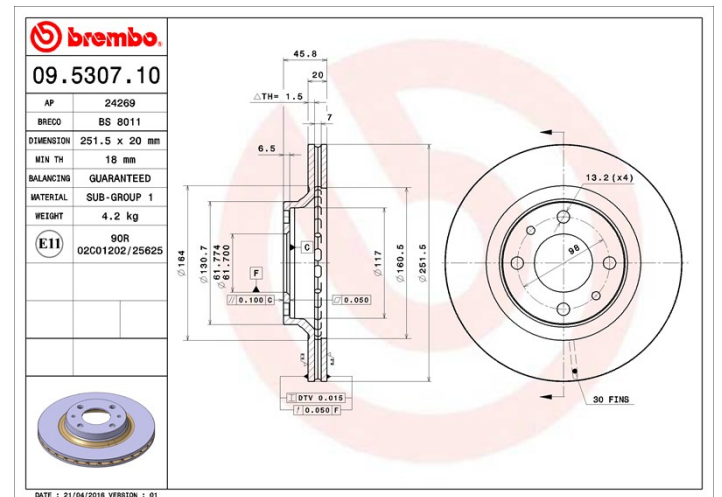

Dati tecnici disco

Assale Anteriore

Diametro
251 mm

Altezza totale (A)
45,8 mm

Diametro di centraggio (B)
61 mm

Numero fori (C)
4

Spessore (TH)
20 mm

Spessore min.
18 mm

Coppia di serraggio
Nm

Unità per scatola
2

Codice EAN
8020584530719

Codici marchi

Brembo
09.5307.10

AP
24269

Breco
BS 8011

Specifiche tecniche