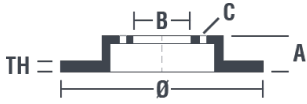

Dati tecnici disco

Assale Anteriore

Diametro
251 mm

Altezza totale (A)
45,8 mm

Diametro di centraggio (B)
61 mm

Numero fori (C)
4

Spessore (TH)
20 mm

Spessore min.
18 mm

Coppia di serraggio
Nm

Unità per scatola
2

Codice EAN
8020584530719

Codici marchi

Brembo
09.5307.10

AP
24269

Breco
BS 8011

Specifiche tecniche