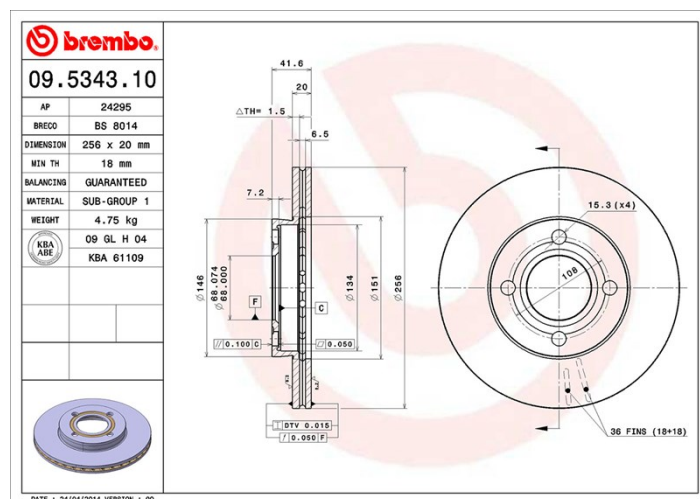

Dati tecnici disco

Assale Anteriore

Diametro
256 mm

Altezza totale (A)
41,7 mm

Diametro di centraggio (B)
68 mm

Numero fori (C)
4

Spessore (TH)
20 mm

Spessore min.
18 mm

Coppia di serraggio
120 Nm

Unità per scatola
2

Codice EAN
8020584534311

Codici marchi

Brembo
09.5343.10

AP
24295

Breco
BS 8014

Specifiche tecniche