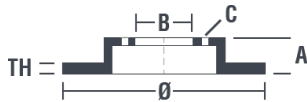

Dati tecnici disco

Assale Anteriore

Diametro
298 mm

Altezza totale (A)
70 mm

Diametro di centraggio (B)
101,6 mm

Numero fori (C)
5

Spessore (TH)
24 mm

Spessore min.
22 mm

Coppia di serraggio 
130 Nm

Unità per scatola
2

Codice EAN
8020584548813

Codici marchi

Brembo
09.5488.10

AP
24338

Breco
BS 8035

Specifiche tecniche