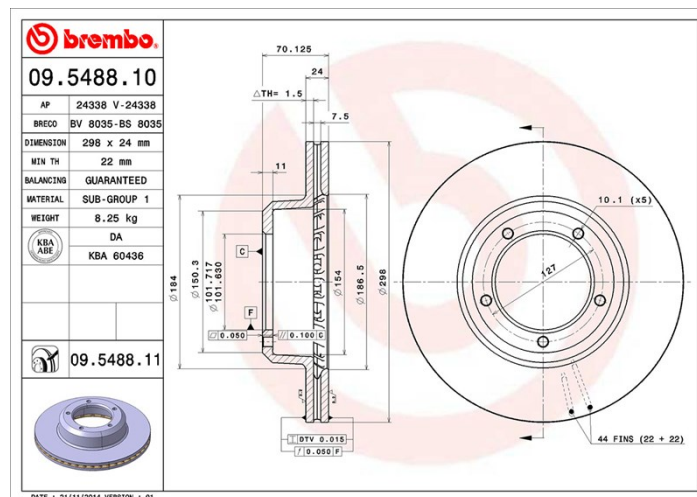

Dati tecnici disco

Assale Anteriore

Diametro
298 mm

Altezza totale (A)
70 mm

Diametro di centraggio (B)
101,6 mm

Numero fori (C)
5

Spessore (TH)
24 mm

Spessore min.
22 mm

Coppia di serraggio 
130 Nm

Unità per scatola
2

Codice EAN
8020584548813

Codici marchi

Brembo
09.5488.10

AP
24338

Breco
BS 8035

Specifiche tecniche