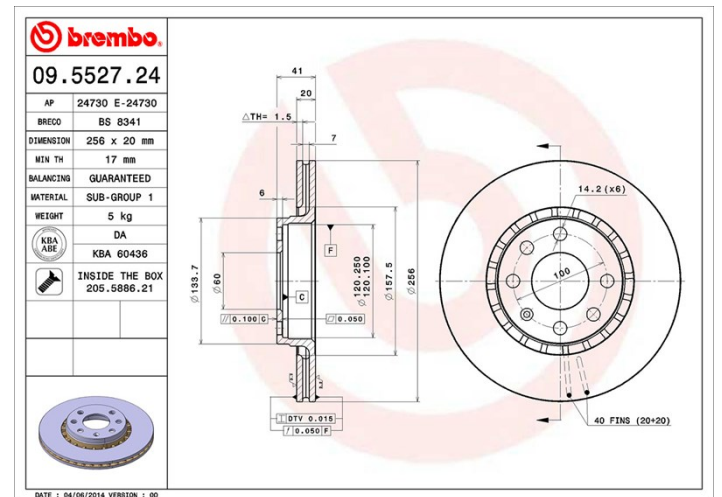

Dati tecnici disco

Assale Anteriore	Diametro 256 mm
Altezza totale (A) 41 mm	Diametro di centraggio (B) 60 mm
Numero fori (C) 4	Spessore (TH) 20 mm
Spessore min. 17 mm	Coppia di serraggio 110 Nm
Unità per scatola 2	Codice EAN 8020584012581

Codici marchi

Brembo
09.5527.24

AP
24730 E

Breco
BS 8341

Specifiche tecniche

Disco con viti di fissaggio

Inserendo la vite di fissaggio nella confezione del disco, Brembo fornisce un aiuto in più al meccanico qualora la vite originale fosse arrugginita o usurata a tal punto da impedirne o renderne difficoltoso il riutilizzo.