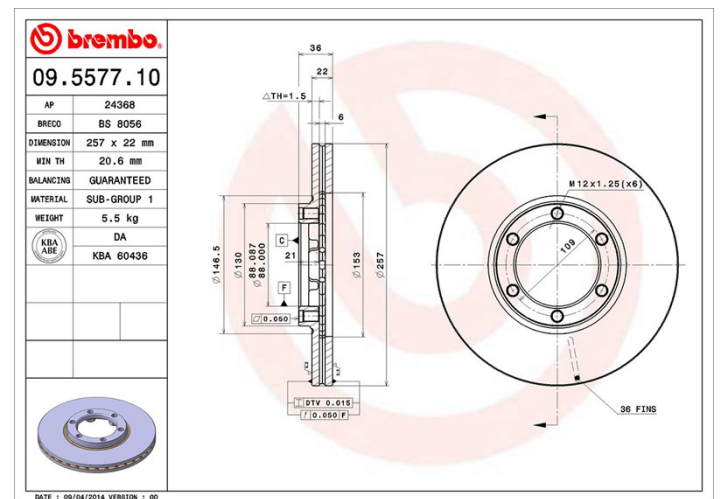

Dati tecnici disco

Assale Anteriore

Diametro
257 mm

Altezza totale (A)
36 mm

Diametro di centraggio (B)
88 mm

Numero fori (C)
6

Spessore (TH)
22 mm

Spessore min.
20,6 mm

Coppia di serraggio 
118 Nm

Unità per scatola
2

Codice EAN
8020584557716

Codici marchi

Brembo
09.5577.10

AP
24368

Breco
BS 8056

Specifiche tecniche