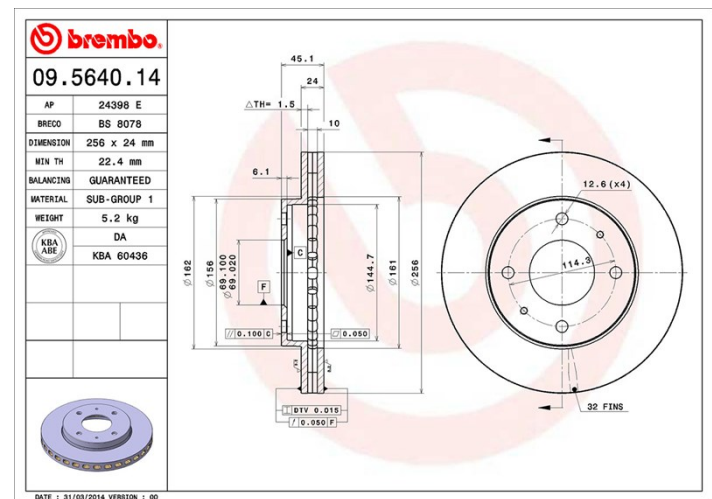

Dati tecnici disco

Assale Anteriore

Diametro
256 mm

Altezza totale (A)
45,1 mm

Diametro di centraggio (B)
69 mm

Numero fori (C)
4

Spessore (TH)
24 mm

Spessore min.
22,4 mm

Coppia di serraggio
100 Nm

Unità per scatola
2

Codice EAN
8020584013359

Codici marchi

Brembo
09.5640.14

AP
24398 E

Breco
BS 8078

Specifiche tecniche