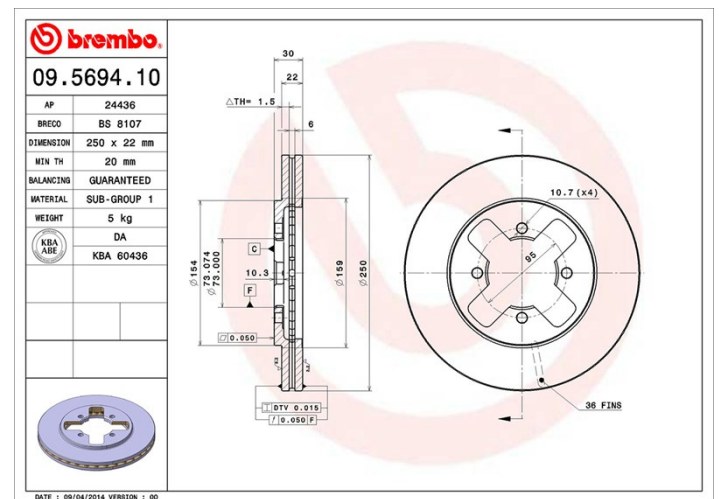

Dati tecnici disco

Assale Anteriore

Diametro
250 mm

Altezza totale (A)
30 mm

Diametro di centraggio (B)
73 mm

Numero fori (C)
4

Spessore (TH)
22 mm

Spessore min.
20 mm

Coppia di serraggio
Nm

Unità per scatola
2

Codice EAN
8020584569412

Codici marchi

Brembo
09.5694.10

AP
24436

Breco
BS 8107

Specifiche tecniche