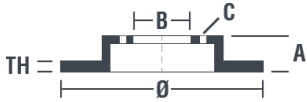

Dati tecnici disco

Assale Anteriore

Diametro
276 mm

Altezza totale (A)
46,2 mm

Diametro di centraggio (B)
68 mm

Numero fori (C)
5

Spessore (TH)
25 mm

Spessore min.
23 mm

Coppia di serraggio
Nm

Unità per scatola
2

Codice EAN
8020584573419

Codici marchi

Brembo
09.5734.10

AP
24448

Breco
BS 8114

Specifiche tecniche

Disco High Carbon (HC)

Grazie all'elevata percentuale di carbonio nella composizione chimica della ghisa, il disco HC offre un maggiore coefficiente di smorzamento, in grado di ridurre le vibrazioni e rumorosità durante la guida.

HC

Veicoli compatibili

AUDI

Modello	Tipo	kW	Anno
100 (44, 44Q, C3)	1.8 Cat quattro	66	08/85 11/90
100 (44, 44Q, C3)	1.8 quattro	65	08/86 07/90
100 (44, 44Q, C3)	1.8 quattro	66	10/84 07/88
100 (44, 44Q, C3)	2.2	101	08/84 12/88
100 (44, 44Q, C3)	2.2 Cat quattro	101	06/89 11/90
100 (44, 44Q, C3)	2.2 E quattro	88	08/85 07/86
100 (44, 44Q, C3)	2.2 E Turbo quattro	121	08/86 11/90
100 (44, 44Q, C3)	2.2 quattro	101	08/84 12/88