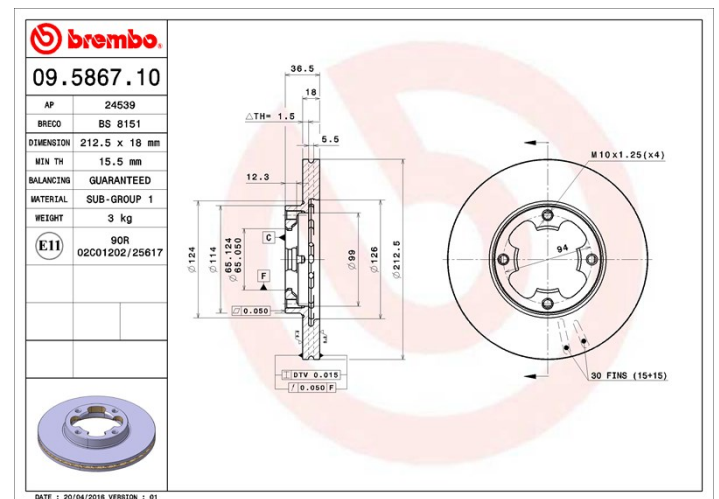

Dati tecnici disco

Assale Anteriore

Diametro
212 mm

Altezza totale (A)
36,5 mm

Diametro di centraggio (B)
65 mm

Numero fori (C)
4

Spessore (TH)
18 mm

Spessore min.
15,5 mm

Coppia di serraggio
Nm

Unità per scatola
2

Codice EAN
8020584586716

Codici marchi

Brembo
09.5867.10

AP
24539

Breco
BS 8151

Specifiche tecniche