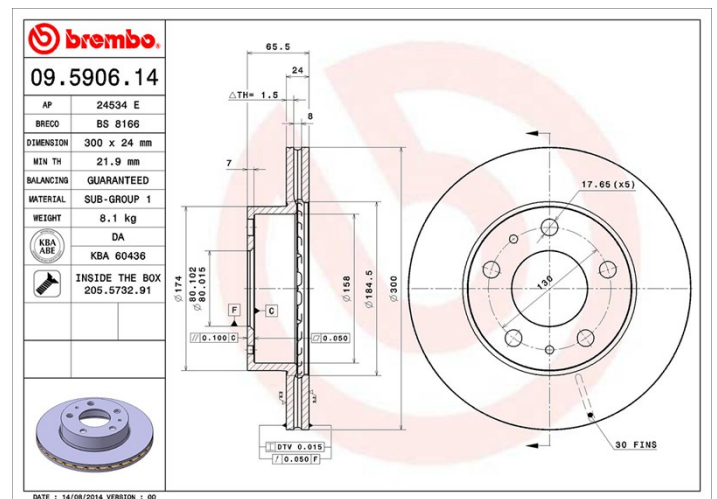

## Dati tecnici disco

<b>Assale</b> Anteriore	<b>Diametro</b> 300 mm
<b>Altezza totale (A)</b> 65,5 mm	<b>Diametro di centraggio (B)</b> 80 mm
<b>Numero fori (C)</b> 5	<b>Spessore (TH)</b> 24 mm
<b>Spessore min.</b> 21,9 mm	<b>Coppia di serraggio</b> 170 Nm
<b>Unità per scatola</b> 2	<b>Codice EAN</b> 8020584012642

## Specifiche tecniche