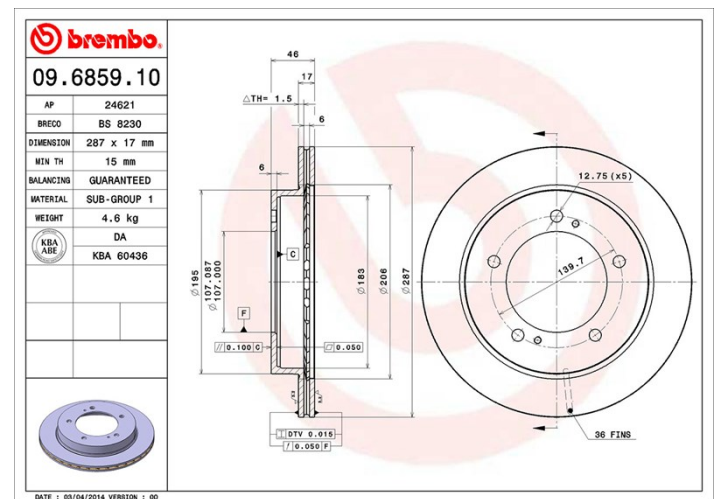

## Dati tecnici disco

**Assale** Anteriore

**Diametro**  
287 mm

**Altezza totale (A)**  
46 mm

**Diametro di centraggio (B)**  
107 mm

**Numero fori (C)**  
5

**Spessore (TH)**  
17 mm

**Spessore min.**  
15 mm

**Coppia di serraggio**   
95 Nm

**Unità per scatola**  
2

**Codice EAN**  
8020584685914

## Specifiche tecniche