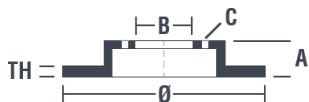

Dati tecnici disco

Assale Anteriore

Diametro
280 mm

Altezza totale (A)
36 mm

Diametro di centraggio (B)
88 mm

Numero fori (C)
6

Spessore (TH)
26 mm

Spessore min.
24,6 mm

Coppia di serraggio
118 Nm

Unità per scatola
2

Codice EAN
8020584686621