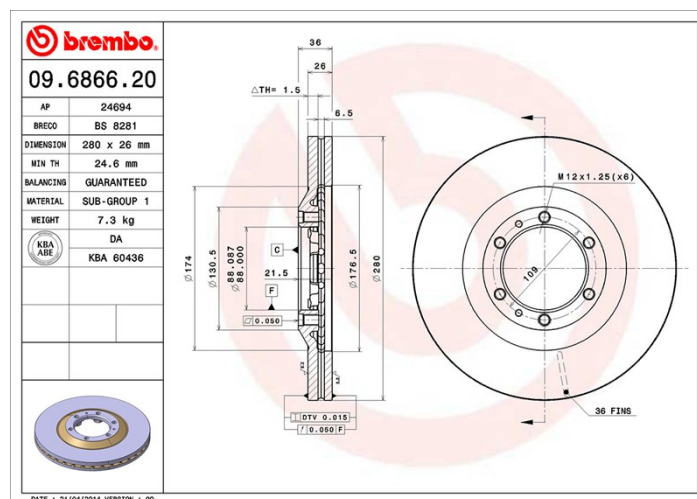

## Dati tecnici disco

**Assale** Anteriore

**Diametro**  
280 mm

**Altezza totale (A)**  
36 mm

**Diametro di centraggio (B)**  
88 mm

**Numero fori (C)**  
6

**Spessore (TH)**  
26 mm

**Spessore min.**  
24,6 mm

**Coppia di serraggio**   
118 Nm

**Unità per scatola**  
2

**Codice EAN**  
8020584686621

## Specifiche tecniche