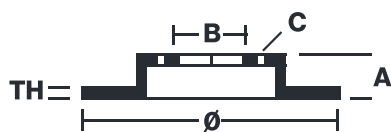

DISCO 09.6906.10

Il disco freno 09.6906.10 è sinonimo di affidabilità

Il disco freno Brembo è perfettamente intercambiabile con il disco di primo equipaggiamento. Il controllo dell'intero ciclo produttivo permette a Brembo di offrire dischi freno con eccellenti prestazioni, affidabilità, durata e comfort in ogni condizione di utilizzo. Tutti i dischi Brembo sono provvisti dell'omologazione ECE-R90.

- ✓ Equivalente all'OE
- ✓ Qualità Brembo
- ✓ Certificato ECE-R90
- ✓ Sicurezza

Specifiche tecniche

Codice EAN
8020584690611

Anteriore

Diametro
250 mm

Spessore (TH)
22 mm

Altezza (A)
95 mm

Numero fori (C)
4