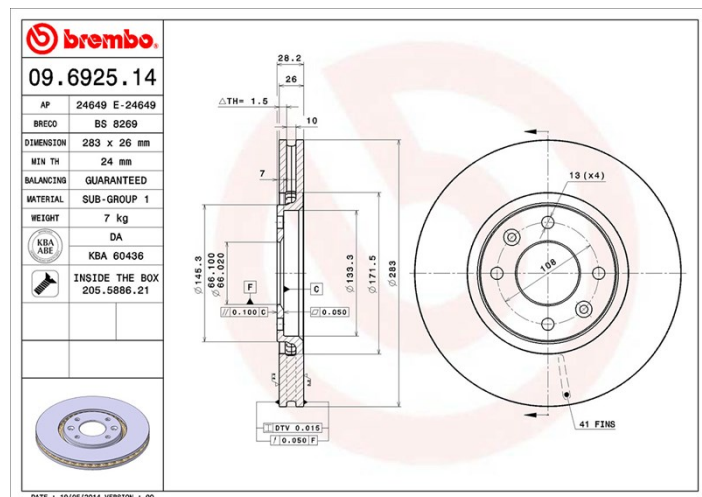

Dati tecnici disco

Assale Anteriore

Diametro
283 mm

Altezza totale (A)
28,2 mm

Diametro di centraggio (B)
66 mm

Numero fori (C)
4

Spessore (TH)
26 mm

Spessore min.
24 mm

Coppia di serraggio
90 Nm

Unità per scatola
2

Codice EAN
8020584012697

Codici marchi

Brembo
09.6925.14

AP
24649 E

Breco
BS 8269

Specifiche tecniche