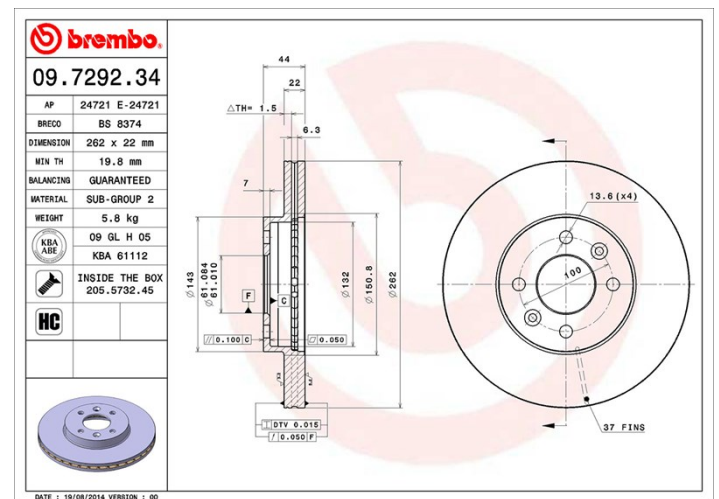

## Dati tecnici disco

**Assale** Anteriore

**Diametro**  
262 mm

**Altezza totale (A)**  
44 mm

**Diametro di centraggio (B)**  
61 mm

**Numero fori (C)**  
4

**Spessore (TH)**  
22 mm

**Spessore min.**  
19,8 mm

**Coppia di serraggio**   
110 Nm

**Unità per scatola**  
2

**Codice EAN**  
8020584013274

## Specifiche tecniche