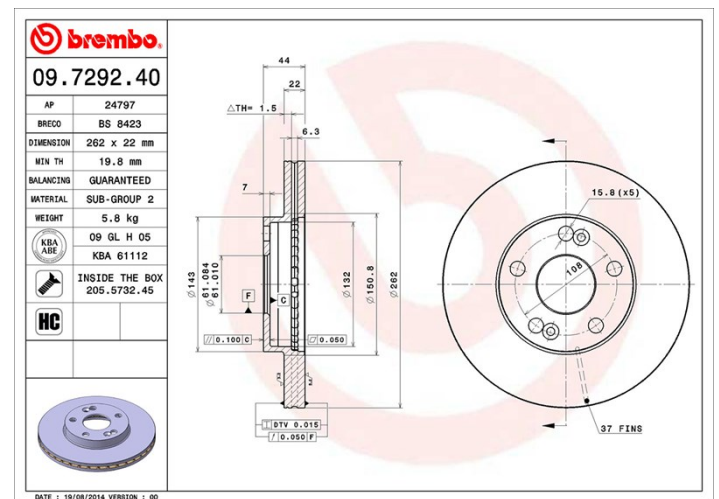

Dati tecnici disco

Assale Anteriore

Diametro
262 mm

Altezza totale (A)
44 mm

Diametro di centraggio (B)
61 mm

Numero fori (C)
5

Spessore (TH)
22 mm

Spessore min.
19,8 mm

Coppia di serraggio
110 Nm

Unità per scatola
2

Codice EAN
8020584729243

Codici marchi

Brembo
09.7292.40

AP
24797

Breco
BS 8423

Specifiche tecniche

Disco con viti di fissaggio

Inserendo la vite di fissaggio nella confezione del disco, Brembo fornisce un aiuto in più al meccanico qualora la vite originale fosse arrugginita o usurata a tal punto da impedirne o renderne difficoltoso il riutilizzo.